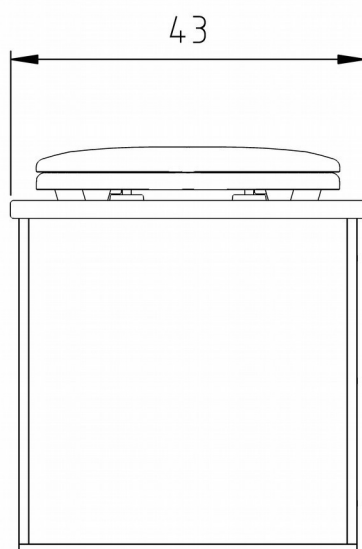

öklo Mini

Beschreibung

Unser kleinstes Klo wird **regional**, unter Verwendung hochwertiger Materialien, hergestellt und stellt einen vollwertigen Ersatz der herkömmlichen Wassertoilette dar.

Durch seine kompakte Bauweise ist öklo Mini flexibel einzusetzen und leicht zu transportieren. Es bietet sich daher ideal für Campingausflüge, zum fixen Einbau in Wohnwägen und Wohnmobilen, oder auch Zuhause an.

Technische Daten

• Maße (TxBxH)	52x43x50 cm	• Material	Holz ^[1]
• Tankvolumen	30 Liter	• Farbe	Auro Hellbraun Nr. 160
• Gewicht	17 Kg	• Sitzhöhe	Ca. 47 cm

^[1] Siebdruckplatte, Stärke 21 mm / Multiplexplatte, Stärke 12/18 mm;