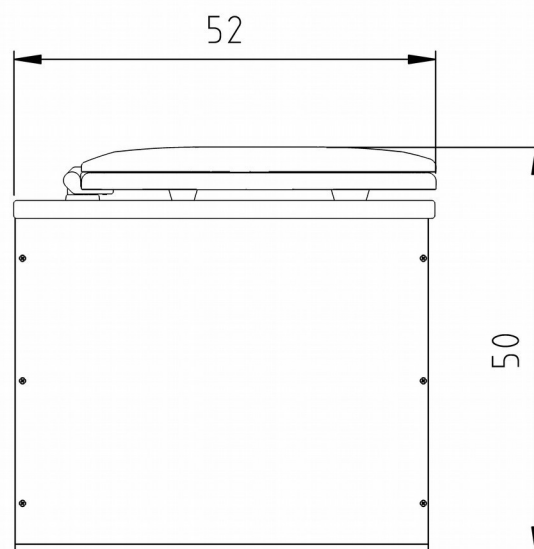

öklo Mini

Beschreibung

Unser kleinstes Klo wird **regional**, unter Verwendung hochwertiger Materialien, hergestellt und stellt einen vollwertigen Ersatz der herkömmlichen Wassertoilette dar.

Durch seine kompakte Bauweise ist öklo Mini flexibel einzusetzen und leicht zu transportieren. Es bietet sich daher ideal für Campingausflüge, zum fixen Einbau in Wohnwägen und Wohnmobilen, oder auch Zuhause an.

Technische Daten

• Maße (TxBxH)	52x43x50 cm	• Material	Holz ^[1]
• Tankvolumen	30 Liter	• Farbe	Auro Hellbraun Nr. 160
• Gewicht	17 Kg	• Sitzhöhe	Ca. 47 cm

^[1] Siebdruckplatte, Stärke 21 mm / Multiplexplatte, Stärke 12/18 mm;

Ausstattung

- | | |
|------------------------|---|
| • Eimer | 30 Liter, ausreichend für ca. 75 Klogänge |
| • Toilettensitz | Mit Absenkautomatik |

Sonderausstattung

- **Designwünsche**

Produktfotos

Rundumansicht