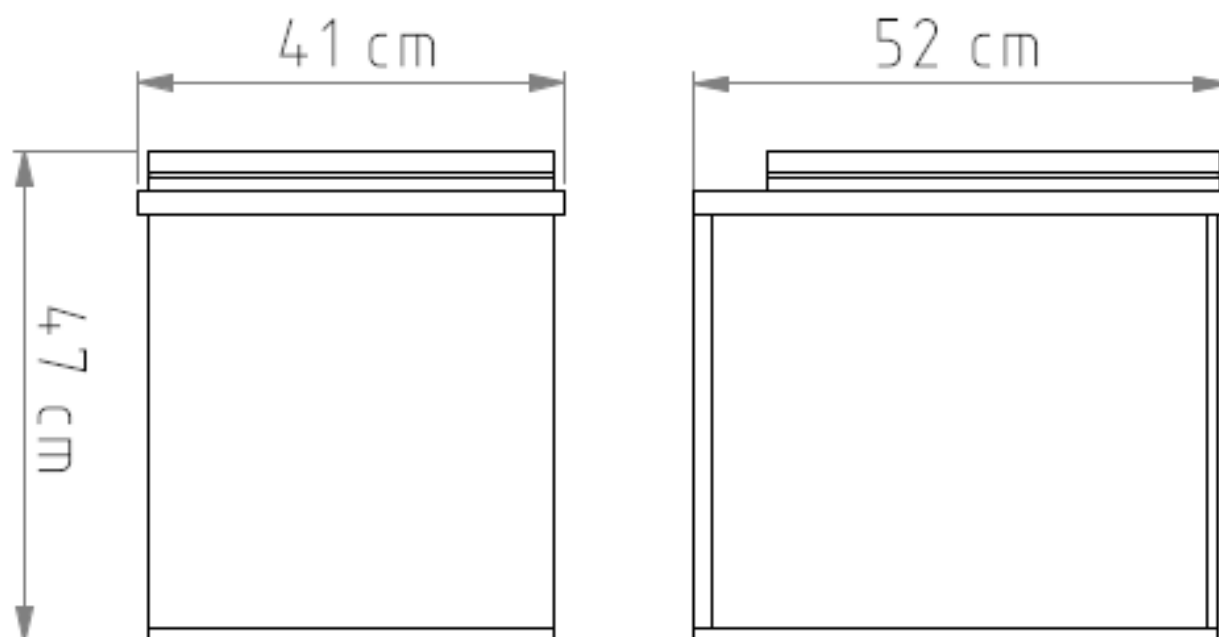

## Technische Daten

• <b>Maße (LxBxH)</b>	41x52x47 cm	• <b>Material</b>	Holz <sup>[1]</sup>
• <b>Tankvolumen</b>	30 Liter	• <b>Farbe</b>	Auro Hellbraun Nr. 160
• <b>Gewicht</b>	22 Kg	• <b>Sitzhöhe</b>	Ca. 47 cm

<sup>[1]</sup> Siebdruckplatte, Stärke 21 mm / Multiplexplatte, Stärke 18 mm;