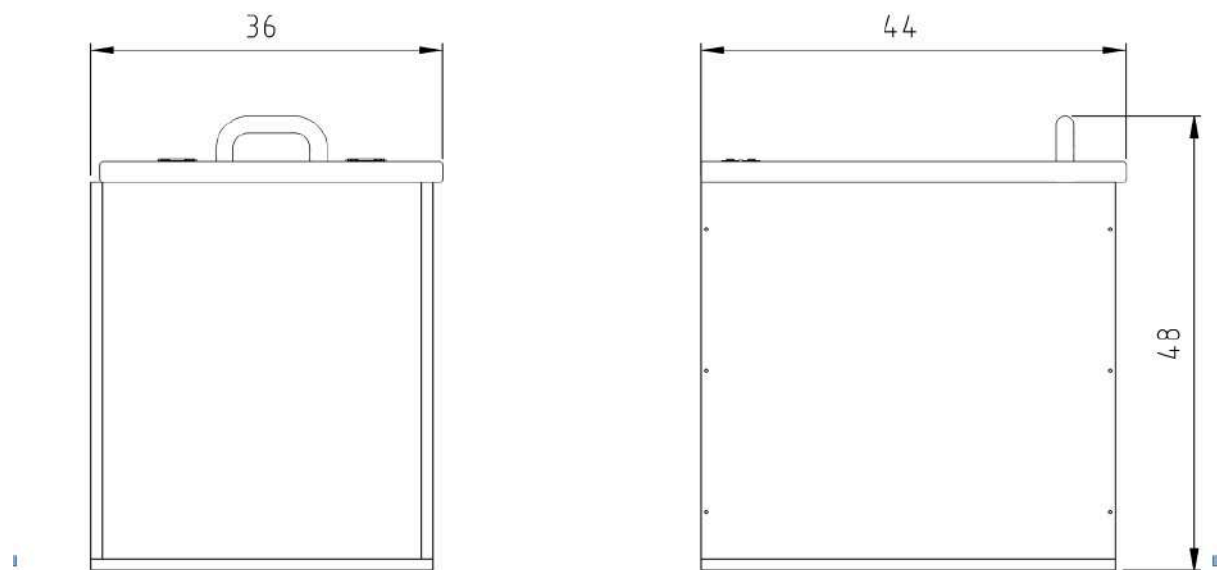

Technische Daten

• Maße (TxBxH)	44x36x48 cm	• Material	Holz ^[1]
• Tankvolumen	52 Liter	• Farbe	Auro Hellbraun Nr. 160
• Gewicht	20 kg		

^[1] Siebdruckplatte, Stärke 12/21 mm / Multiplexplatte, Stärke 12 mm