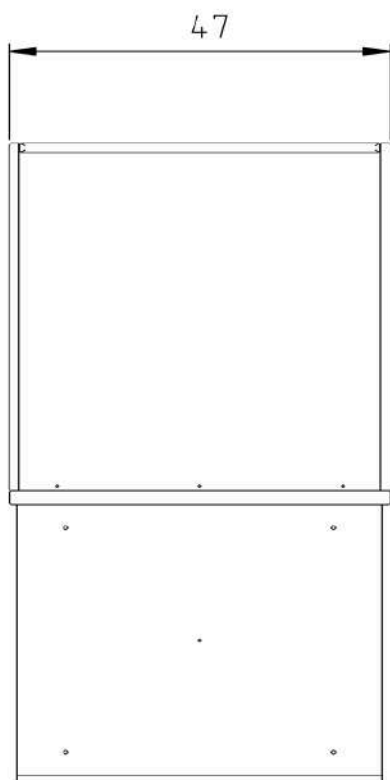

Datenblatt

Stand 06/2026

Technische Daten

• Maße (TxBxH)	18x47x94 cm	• Material	Holz ^[1]
• Tankvolumen	30 Liter	• Farbe	Auro Hellbraun Nr. 160
• Gewicht	18 kg	• Sitzhöhe	47 cm

^[1] Siebdruckplatte, Stärke 12/21 mm / Multiplexplatte, Stärke 12 mm