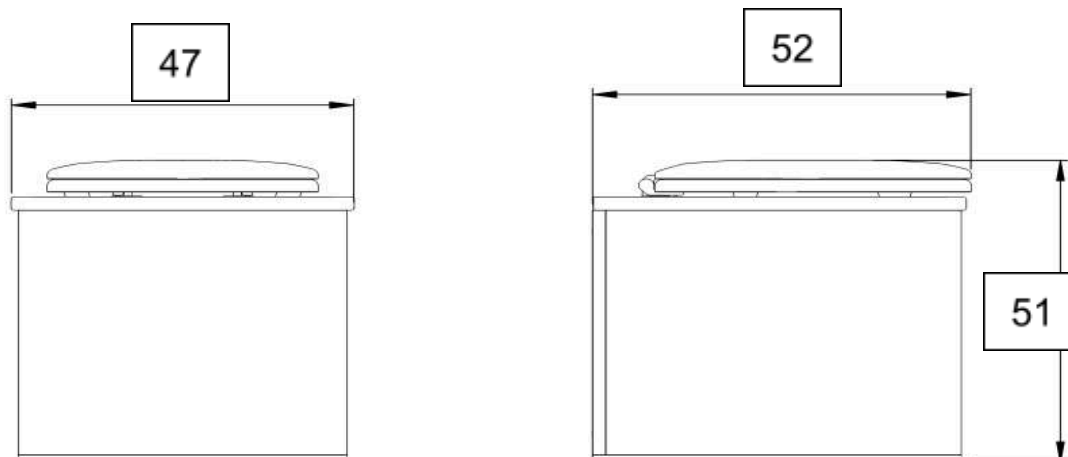

Technische Daten

• Maße (TxBxH)	52x47x51 cm	• Material	Holz ^[1]
• Tankvolumen	30 Liter	• Farbe	Auro Hellbraun Nr. 160
• Gewicht	16 kg	• Sitzhöhe	45 cm

^[1] Siebdruckplatte, Stärke 21 mm / Multiplexplatte, Stärke 12/18 mm;

Technische Daten

• Maße (TxBxH)	52x44x51 cm	• Material	Holz ^[1]
• Tankvolumen	30 Liter	• Farbe	Auro Hellbraun Nr. 160
• Gewicht	17 kg	• Sitzhöhe	47 cm

^[1] Siebdruckplatte, Stärke 21 mm / Multiplexplatte, Stärke 18 mm

• Maße (TxBxH)	18x47x94 cm	• Material	Holz ^[1]
• Tankvolumen	30 Liter	• Farbe	Auro Hellbraun Nr. 160
• Gewicht	18 kg	• Sitzhöhe	47 cm

^[1] Siebdruckplatte, Stärke 12/21 mm / Multiplexplatte, Stärke 12 mm