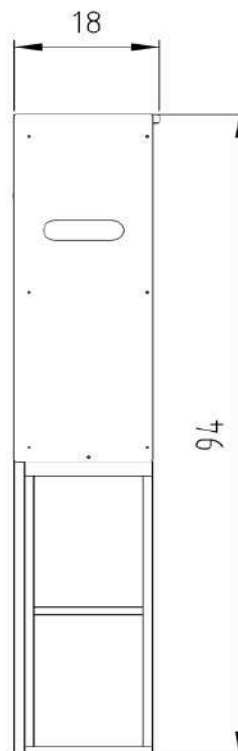

Datenblatt

Stand 06/2026

Technische Daten

• Maße (TxBxH)	18x47x94 cm	• Material	Holz ^[1]
• Tankvolumen	30 Liter	• Farbe	Auro Hellbraun Nr. 160
• Gewicht	18 kg	• Sitzhöhe	47 cm

^[1] Siebdruckplatte, Stärke 12/21 mm / Multiplexplatte, Stärke 12 mm