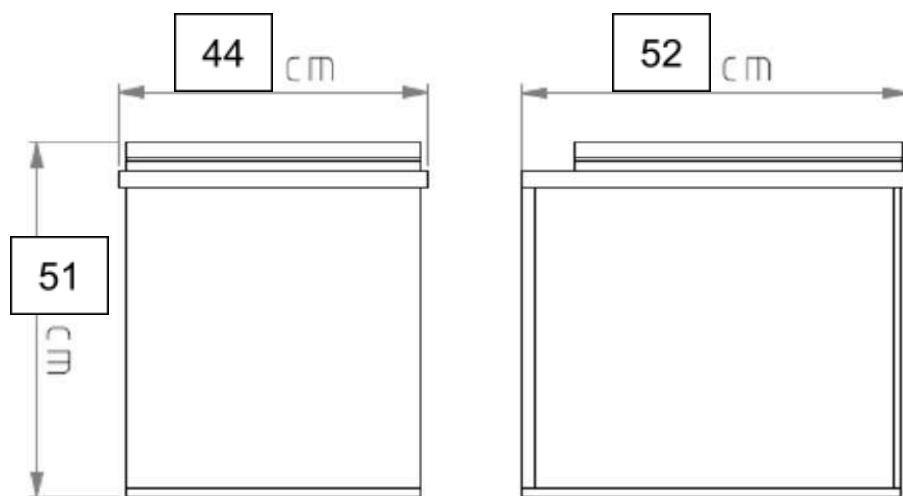

Technische Daten

• Maße (TxBxH)	52x47x51 cm	• Material	Holz ^[1]
• Tankvolumen	30 Liter	• Farbe	Auro Hellbraun Nr. 160
• Gewicht	16 kg	• Sitzhöhe	45 cm

^[1] Siebdruckplatte, Stärke 21 mm / Multiplexplatte, Stärke 12/18 mm;

Technische Daten

• Maße (TxBxH)	52x44x51 cm	• Material	Holz ^[1]
• Tankvolumen	30 Liter	• Farbe	Auro Hellbraun Nr. 160
• Gewicht	17 kg	• Sitzhöhe	47 cm

^[1] Siebdruckplatte, Stärke 21 mm / Multiplexplatte, Stärke 18 mm

• Maße (TxBxH)	18x47x94 cm	• Material	Holz ^[1]
• Tankvolumen	30 Liter	• Farbe	Auro Hellbraun Nr. 160
• Gewicht	18 kg	• Sitzhöhe	47 cm

^[1] Siebdruckplatte, Stärke 12/21 mm / Multiplexplatte, Stärke 12 mm