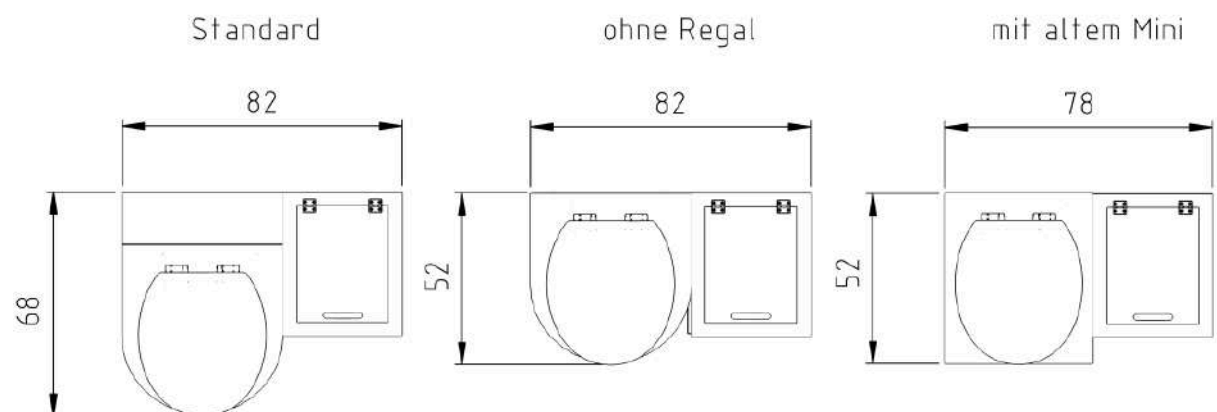

Technische Daten

• Maße (TxBxH)	52x47x51 cm	• Material	Holz ^[1]
• Tankvolumen	30 Liter	• Farbe	Auro Hellbraun Nr. 160
• Gewicht	16 kg	• Sitzhöhe	45 cm

^[1] Siebdruckplatte, Stärke 21 mm / Multiplexplatte, Stärke 12/18 mm;

Technische Daten

• Maße (TxBxH)	52x44x51 cm	• Material	Holz ^[1]
• Tankvolumen	30 Liter	• Farbe	Auro Hellbraun Nr. 160
• Gewicht	17 kg	• Sitzhöhe	47 cm

^[1] Siebdruckplatte, Stärke 21 mm / Multiplexplatte, Stärke 18 mm

• Maße (TxBxH)	18x47x94 cm	• Material	Holz ^[1]
• Tankvolumen	30 Liter	• Farbe	Auro Hellbraun Nr. 160
• Gewicht	18 kg	• Sitzhöhe	47 cm

^[1] Siebdruckplatte, Stärke 12/21 mm / Multiplexplatte, Stärke 12 mm

Kombi neu wird **regional**, unter Verwendung hochwertiger Materialien hergestellt, welche eine problemlose Reinigung, auch mit Hochdruck- und Dampfreiniger ermöglichen

Technische Daten

• Maße (TxBxH)	44x36x48 cm	• Material	Holz ^[1]
• Tankvolumen	52 Liter	• Farbe	Auro Hellbraun Nr. 160
• Gewicht	20 kg		