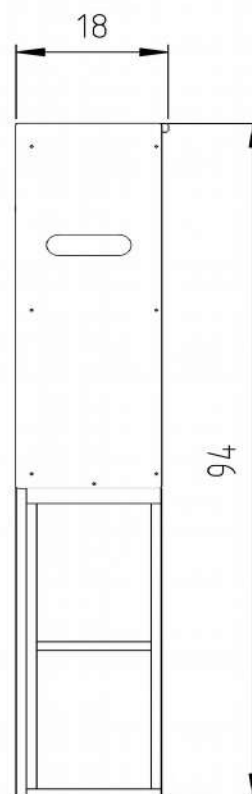

### Beschreibung

Der kompakteste Streukasten im Sortiment, als adaptives Erweiterungsmodul „Spüli“ erhältlich, wurde eigens für's neue Mini entwickelt. Der Streukasten lässt sich abnehmen um Sägespäne nachzufüllen, verbunden wird das Spüli über einen Regal-Sockel welcher an die Rückwand des Minis geschraubt wird. Er bietet ausreichend Stauraum für Klopapier und sonstiges Toilettenzubehör.

## Technische Daten

• <b>Maße (LxBxH)</b>	18x47x94 cm	• <b>Material</b>	Holz <sup>[1]</sup>
• <b>Füllmenge</b>	30 Liter	• <b>Farbe</b>	Auro Hellbraun Nr. 160
• <b>Gewicht</b>	18 Kg		

<sup>[1]</sup> Siebdruckplatte, Stärke 12/21 mm / Multiplexplatte, Stärke 12 mm;

## Produktfotos

Rundumansicht