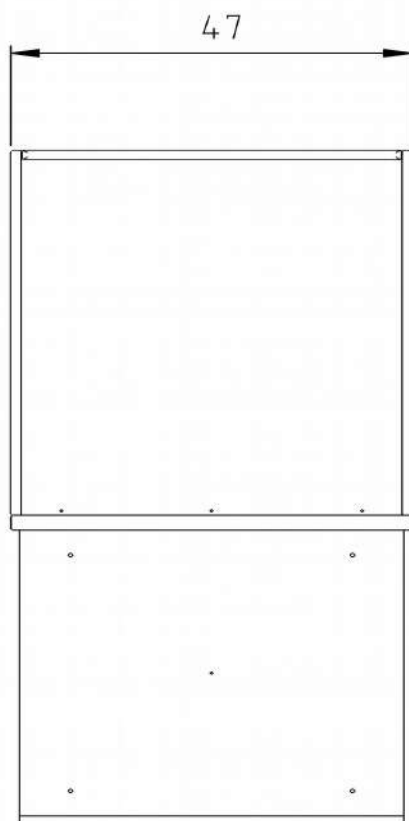

### Beschreibung

Der kompakteste Streukasten im Sortiment, als adaptives Erweiterungsmodul „Spüli“ erhältlich, wurde eigens für's neue Mini entwickelt. Der Streukasten lässt sich abnehmen um Sägespäne nachzufüllen, verbunden wird das Spüli über einen Regal-Sockel welcher an die Rückwand des Minis geschraubt wird. Er bietet ausreichend Stauraum für Klopapier und sonstiges Toilettenzubehör.

## Technische Daten

• <b>Maße (LxBxH)</b>	18x47x94 cm	• <b>Material</b>	Holz <sup>[1]</sup>
• <b>Füllmenge</b>	30 Liter	• <b>Farbe</b>	Auro Hellbraun Nr. 160
• <b>Gewicht</b>	18 Kg		

<sup>[1]</sup> Siebdruckplatte, Stärke 12/21 mm / Multiplexplatte, Stärke 12 mm;